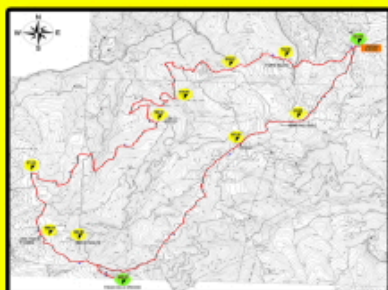

CLUB ALPINO ITALIANO

Sezione di Città di Castello

Via Gramsci - 06012 Città di Castello (PG)
Tel. 334 1385315 - e-mail cai.cittadicastello@inwind.it

Escursionismo

26 maggio 2013

Anello di Monte Favalto

<i>Ambiente:</i>	collinare - boscoso - panoramico
<i>Tempo complessivo:</i>	ore 5 (escluso soste)
<i>Difficoltà:</i>	E
<i>Mezzo di trasporto:</i>	auto proprie
<i>Dislivello:</i>	500m. (complessivi)
<i>Ritrovo a:</i>	bar Paola Lerchi (2Km da Città di Castello per Arezzo)
<i>Partenza:</i>	ore 8,00 parcheggio di Lerchi
<i>Direttore:</i>	Ivana Cangi cell. 3351353631
<i>Vice-direttore:</i>	Ivo Guerri
<i>Equipaggiamento:</i>	Scarponi obbligatori abbigliamento adeguato alla stagione
<i>Note:</i>	Pranzo al sacco